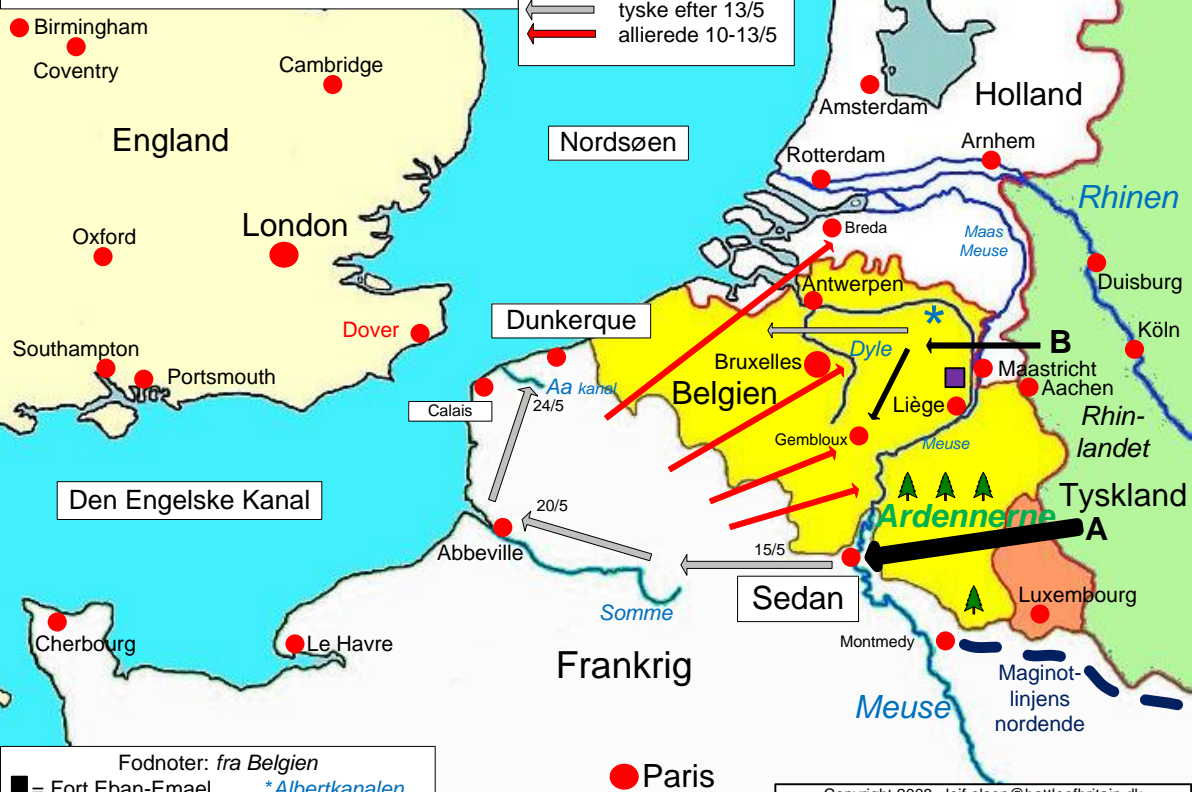

Det tyske angreb på Belgien og Frankrig den 10. maj 1940

Fremrykninger i maj 1940:
← tyske 10-13/5
← tyske efter 13/5
← allierede 10-13/5

Den Engelske Kanal

Nordsøen

Dunkerque

Sedan

Frankrig

Holland

Rhinen

Duisburg
Köln

Rhin-landet

Tyskland

Ardenerne

Luxembourg

Maginot-linjens nordende

Paris

Fodnoter: fra Belgien
■ = Fort Eben-Emael * Albertkanalen