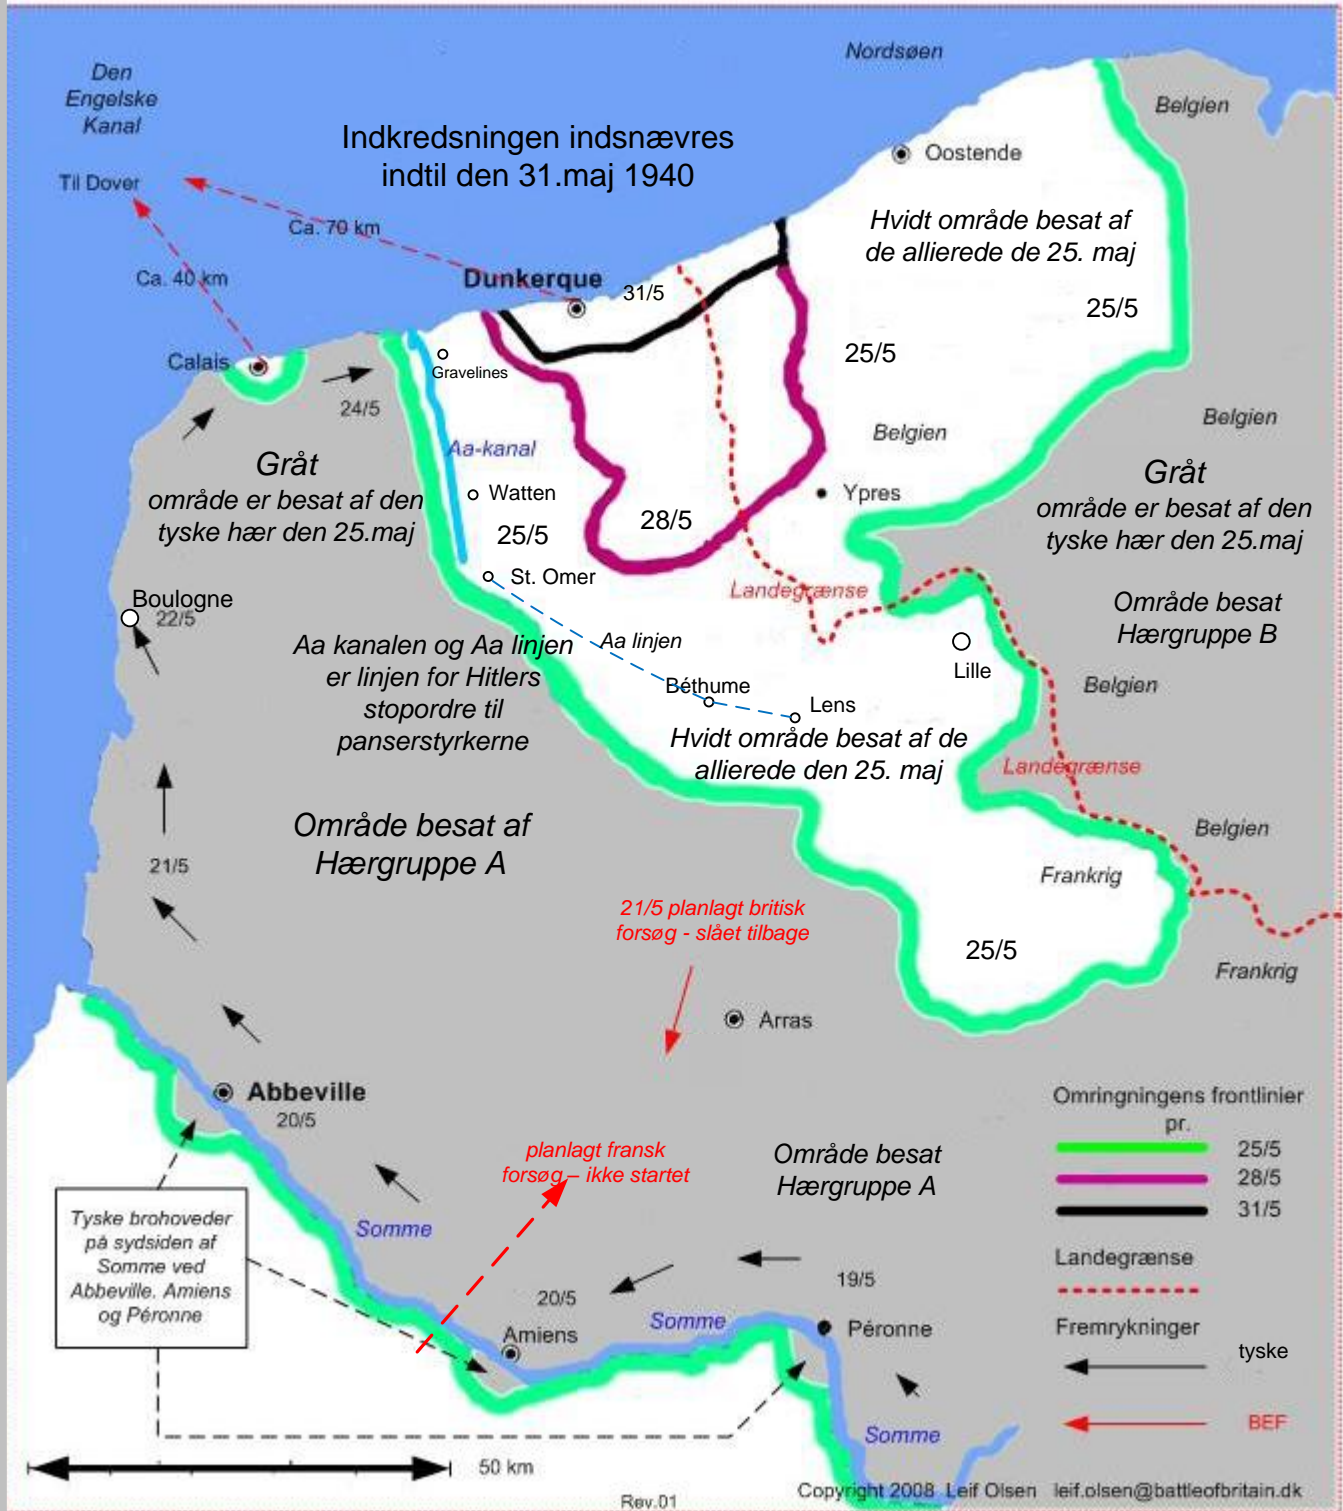

**Indkredsningen af de allieredes hovedstyrke i Belgien/Frankrig maj 1940**  
**Det tyskebesatte område den 25. maj er markeret med gråt**

Evakueringen fra Dunkerque starter den 26. maj og afsluttes den 4. juni 1940